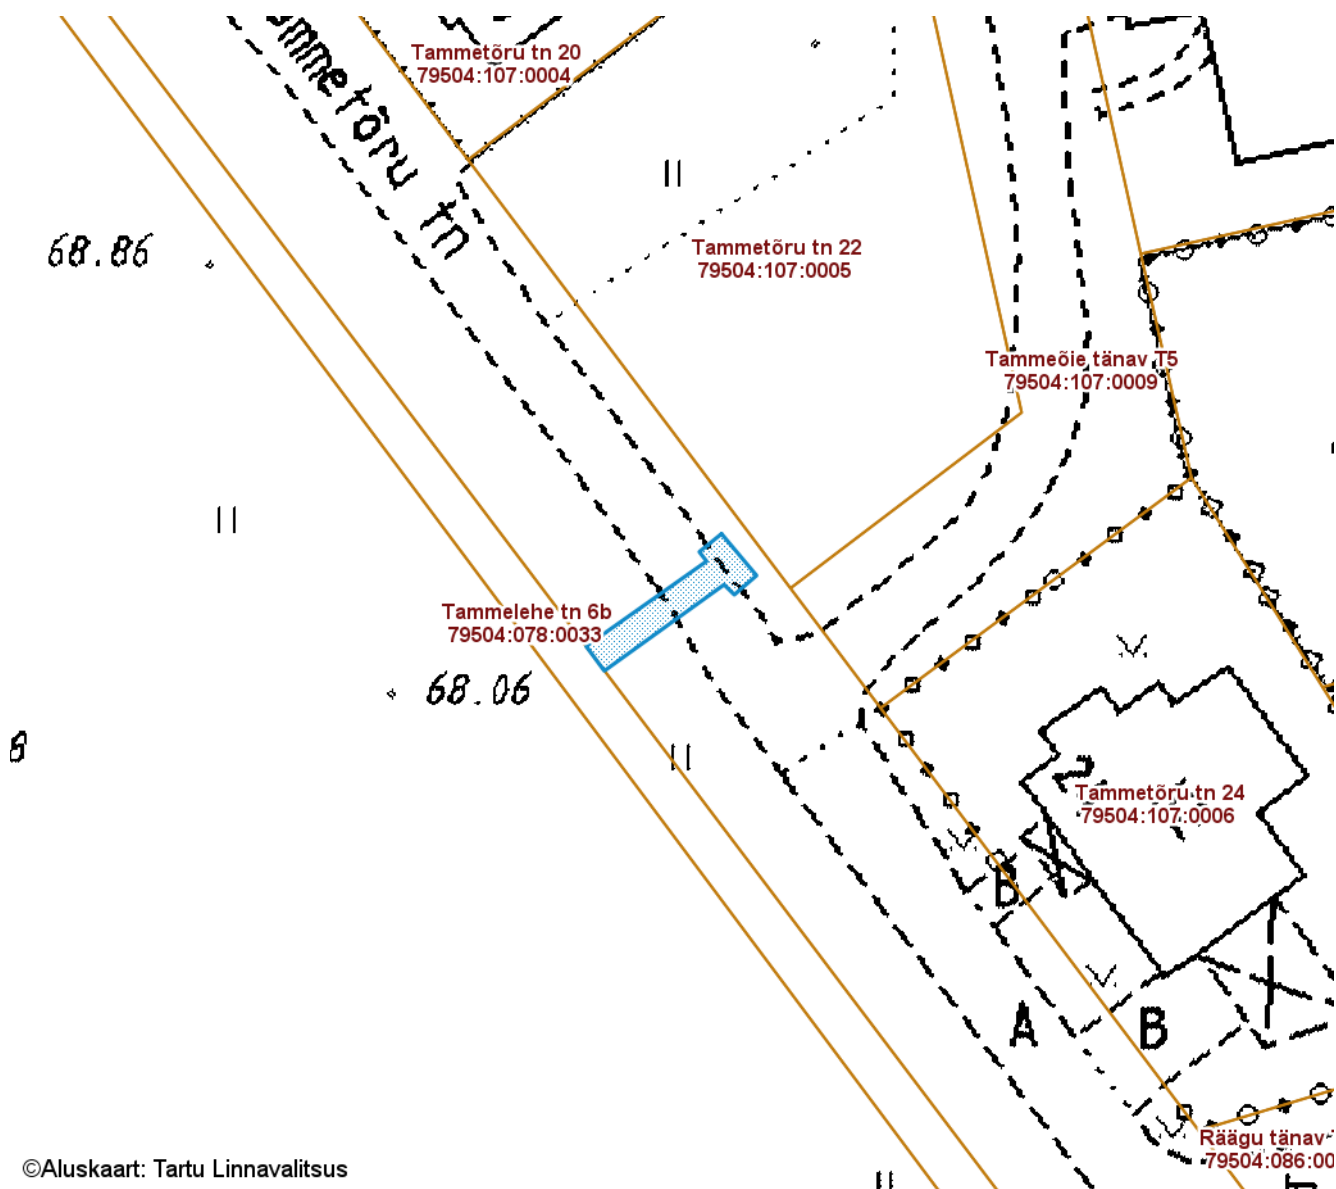

## ALA SKEEM

Tammetõru tänav T1 (79504:084:0029)

M 1 : 500

— Isikliku kasutusõigusega seatav  
maa-ala 26 m<sup>2</sup>  
(0,4 kV maakaabelliin)

Nr	X	Y
1	6471003.35	657640.50
2	6471000.60	657642.82
3	6470999.33	657641.35
4	6471000.00	657640.67
5	6470994.31	657632.76
6	6470995.93	657631.56
7	6471001.54	657639.52
8	6471002.16	657639.04